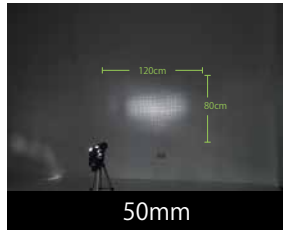

投影範囲測定

壁までの距離

【カメラ設定】
SS=1/125 ISO=200 F=5.6
【ライトブラスター設定】
レンズ焦点距離=28mm
【ストロボ設定】
ガイドナンバー=22

壁までの距離距離 >>>

ライトブラスターレンズ焦点距離別

【カメラ設定】
SS=1/125 ISO=200 F=5.6
【ライトブラスター設定】
壁までの距離=約 2 m
【ストロボ設定】
ガイドナンバー=22

レンズ焦点距離 >>>

カメラ設定別の露出参考画像

共通設定

ライトブラスター側設定					カメラ側設定	
レンズ焦点距離	ストロボズーム	ストロボ光量	壁までの距離	投影サイズ	焦点距離	壁までの距離
35mm	24mm	11	2m	0.9×1.6m	52mm	2m

ISO別 (SS=1/125 絞り=5.6)

シャッタースピード別 (ISO=100 絞り=5.6)

絞り別 (ISO=100 SS=1/60)

外部ストロボ追加 A (SS=1/125 絞り=8)