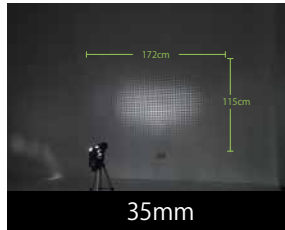

投影範囲測定

壁までの距離

【カメラ設定】
SS=1/125 ISO=200 F=5.6
【ライトブラスター設定】
レンズ焦点距離=28mm
【ストロボ設定】
ガイドナンバー=22

壁までの距離距離 >>>

ライトブラスターレンズ焦点距離別

【カメラ設定】
SS=1/125 ISO=200 F=5.6
【ライトブラスター設定】
壁までの距離=約 2 m
【ストロボ設定】
ガイドナンバー=22

レンズ焦点距離 >>>

カメラ設定別の露出参考画像

共通設定

ライトブラスター側設定					カメラ側設定	
レンズ焦点距離	ストロボズーム	ストロボ光量	壁までの距離	投影サイズ	焦点距離	壁までの距離
35mm	24mm	11	2m	0.9×1.6m	52mm	2m

ISO別 (SS=1/125 絞り=5.6)

シャッタースピード別 (ISO=100 絞り=5.6)

絞り別 (ISO=100 SS=1/60)

外部ストロボ追加 A (SS=1/125 絞り=8)