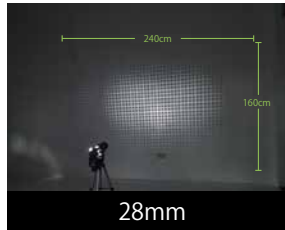

投影範囲測定

壁までの距離

【カメラ設定】
SS=1/125 ISO=200 F=5.6
【ライトブラスター設定】
レンズ焦点距離=28mm
【ストロボ設定】
ガイドナンバー=22

壁までの距離距離 >>>

ライトブラスターレンズ焦点距離別

【カメラ設定】
SS=1/125 ISO=200 F=5.6
【ライトブラスター設定】
壁までの距離=約 2 m
【ストロボ設定】
ガイドナンバー=22

レンズ焦点距離 >>>

カメラ設定別の露出参考画像

共通設定

ライトブラスター側設定					カメラ側設定	
レンズ焦点距離	ストロボズーム	ストロボ光量	壁までの距離	投影サイズ	焦点距離	壁までの距離
35mm	24mm	11	2m	0.9×1.6m	52mm	2m

ISO別 (SS=1/125 絞り=5.6)

シャッタースピード別 (ISO=100 絞り=5.6)

絞り別 (ISO=100 SS=1/60)

外部ストロボ追加 A (SS=1/125 絞り=8)