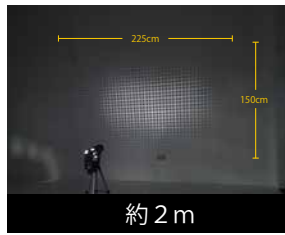

投影範囲測定

壁までの距離

【カメラ設定】
SS=1/125 ISO=200 F=5.6
【ライトブラスター設定】
レンズ焦点距離=28mm
【ストロボ設定】
ガイドナンバー=22

壁までの距離距離 >>>

ライトブラスターレンズ焦点距離別

【カメラ設定】
SS=1/125 ISO=200 F=5.6
【ライトブラスター設定】
壁までの距離=約 2 m
【ストロボ設定】
ガイドナンバー=22

レンズ焦点距離 >>>

カメラ設定別の露出参考画像

共通設定

ライトブラスター側設定					カメラ側設定	
レンズ焦点距離	ストロボズーム	ストロボ光量	壁までの距離	投影サイズ	焦点距離	壁までの距離
35mm	24mm	11	2m	0.9×1.6m	52mm	2m

ISO別 (SS=1/125 絞り=5.6)

シャッタースピード別 (ISO=100 絞り=5.6)

絞り別 (ISO=100 SS=1/60)

外部ストロボ追加 A (SS=1/125 絞り=8)