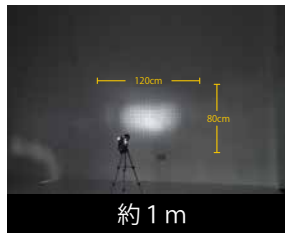

投影範囲測定

壁までの距離

【カメラ設定】
SS=1/125 ISO=200 F=5.6
【ライトブラスター設定】
レンズ焦点距離=28mm
【ストロボ設定】
ガイドナンバー=22

壁までの距離距離 >>>

ライトブラスターレンズ焦点距離別

【カメラ設定】
SS=1/125 ISO=200 F=5.6
【ライトブラスター設定】
壁までの距離=約 2 m
【ストロボ設定】
ガイドナンバー=22

レンズ焦点距離 >>>

カメラ設定別の露出参考画像

共通設定

ライトブラスター側設定					カメラ側設定	
レンズ焦点距離	ストロボズーム	ストロボ光量	壁までの距離	投影サイズ	焦点距離	壁までの距離
35mm	24mm	11	2m	0.9×1.6m	52mm	2m

ISO別 (SS=1/125 絞り=5.6)

シャッタースピード別 (ISO=100 絞り=5.6)

絞り別 (ISO=100 SS=1/60)

外部ストロボ追加 A (SS=1/125 絞り=8)